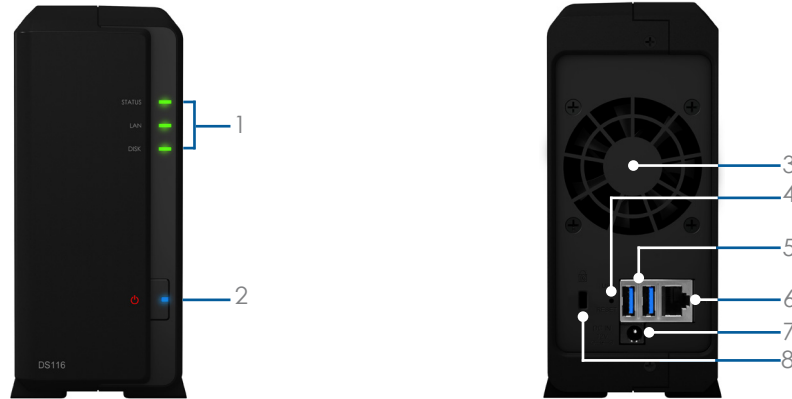

Aansluitingen en knoppen

1	LED-indicator	2	Aan/uit-knop	3	Ventilator	4	Reset-knop
5	USB 3,0-poort	6	Gigabit (RJ-45) LAN-poort	7	Voedingspoort	8	Kensington veiligheidsslot

Technische eigenschappen

Hardware

CPU	Marvell ARMADA 385 88F6820 dual-core 1.8GHz
Hardwarecoderingsengine	Ja
Drijvende kommaeenheid	Ja
RAM-grootte	DDR3 1GB
Compatibele schijftype	3.5" of 2.5" SATA III/II x 1 (excl. harde schijven. Schijfhouders zijn vereist voor 2.5"-schijven.)
Maximum interne capaciteit	8TB (1 x 8TB-harde schijf)
Externe poorten	USB 3,0 poort x 2
Afmetingen (hxbxd)	166mm x 71mm x 224mm
Gewicht	0,7 kg
LAN	Gigabit (RJ-45) x 1
Draadloze ondersteuning	Ja (excl. draadloze dongles)
Wake on LAN/WAN	Ja
Programmeerbaar in-/uitschakelen	Ja
AC-ingangsspanning	100 V tot 240 V AC
Bedrijfstemperatuur	5 °C tot 40 °C
Opslagtemperatuur	-20 °C tot 60 °C
Relatieve vochtigheid	5 % tot 95 % RV

Algemeen

Netwerkprotocollen	CIFS, AFP, NFS, FTP, WebDAV, CalDAV, iSCSI, Telnet, SSH, SNMP, VPN (PPTP, OpenVPN*, L2TP)
Bestandssysteem	Intern: ext4 Extern: ext4, ext3, FAT, NTFS, HFS+ (alleen-lezen)
Opslagbeheer	Maximum enkel volume-grootte: 16TB, maximum aantal interne volumes: 1, max. aantal iSCSI Targets: 10, maximum aantal iSCSI LUNs: 10
Ondersteund RAID-type	Basic
Bestanden delen mogelijk	Maximum aantal gebruikersaccounts: 2048, maximum aantal groepen: 256, maximum aantal gedeelde mappen: 256, Max. aantal gelijktijdige CIFS/AFP/FTP/File Station-verbindingen: 128
Machtigingen	Toegangsbeheerlijst (ACL) voor Windows
Adreslijstservice	Windows AD-integratie: Aanmelden voor domeingebruikers via Samba(CIFS)/AFP/FTP/File Station, LDAP-integratie
Beveiliging	FTP via SSL/TLS, automatisch IP blokkeren, firewall, gecodeerde netwerkback-up via Rsync, HTTPS-verbinding
Hulpprogramma's	Synology Web Assistant, Cloud Station Drive, Cloud Station Backup, Photo Station Uploader, Evidence Integrity Authenticator
Ondersteunde clients	Windows 7 en hoger, Mac OS X® 10.10 en hoger
Ondersteunde browsers	Chrome™, Firefox®, Internet Explorer®: 8 of hoger, Safari® 7 of hoger, Safari (iOS® 7 of hoger op iPad®), Chrome (Android 4.0 of hoger op tablets)
Taal	English, Deutsch, Français, Italiano, Español, Dansk, Norsk, Svensk, Nederlands, Русский, Polski, Magyar, Português do Brasil, Português Europeu, Türkçe, Český, 日本語, 한국어, 繁體中文, 简体中文